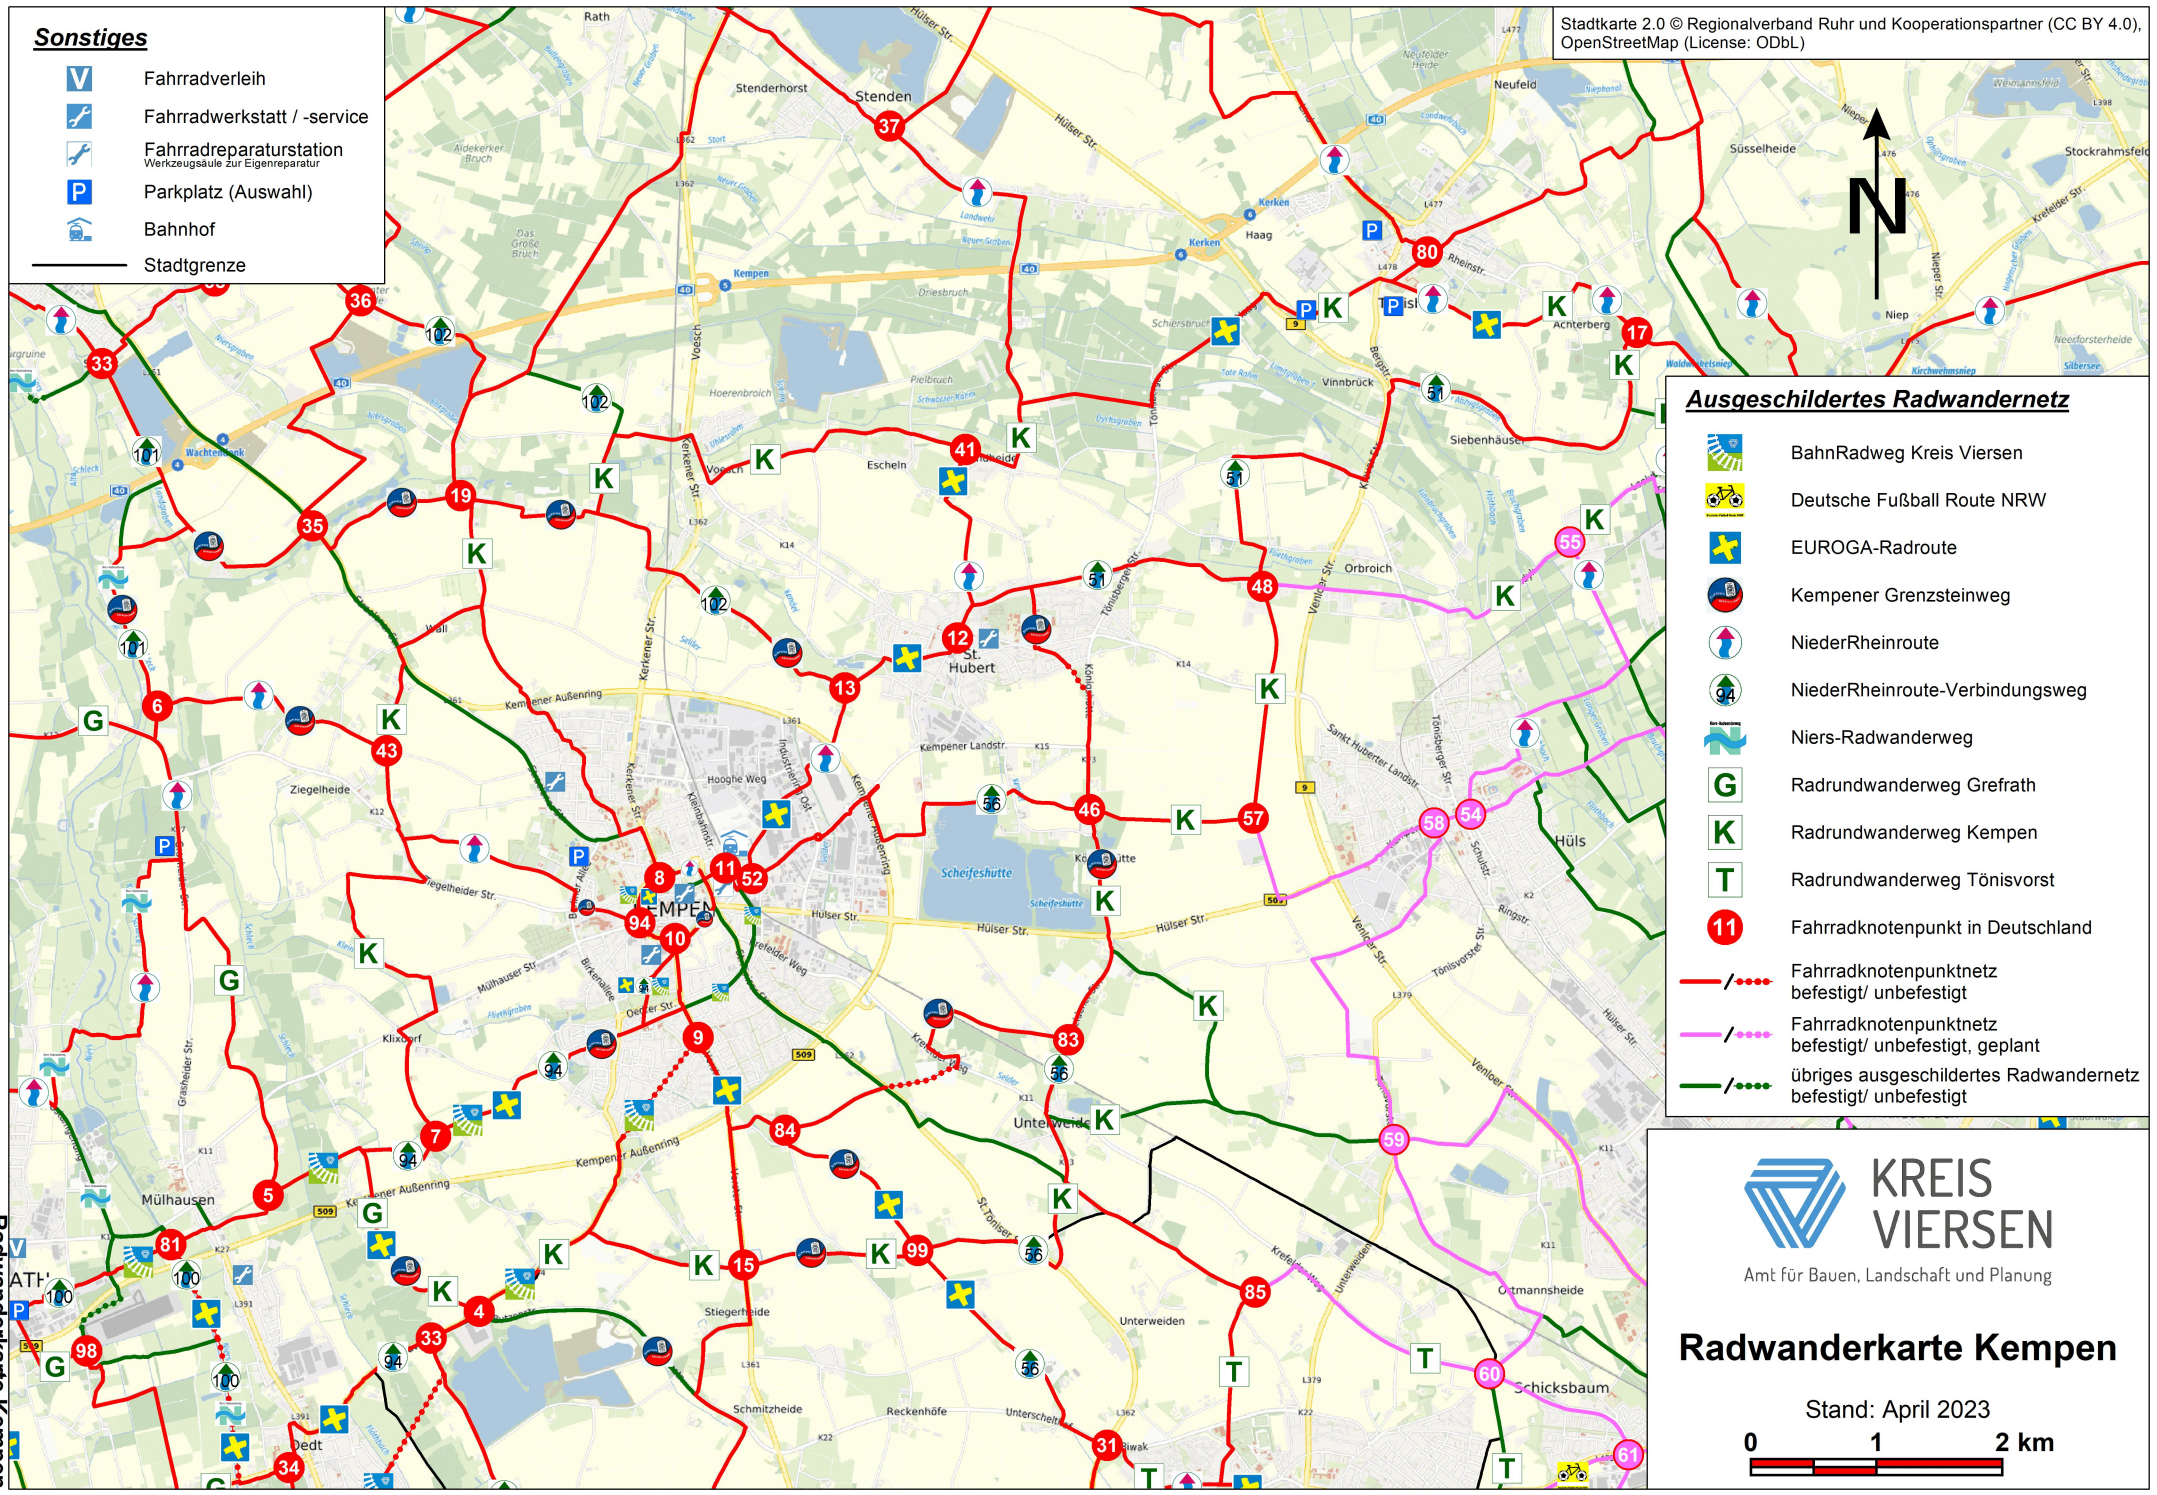

- Sonstiges**
-  Fahrradverleih
 -  Fahrradwerkstatt / -service
 -  Fahrradreparaturstation
Werkzeugaule zur Eigenreparatur
 -  Parkplatz (Auswahl)
 -  Bahnhof
 -  Stadtgrenze

Ausgeschildertes Radwandernetz

-  BahnRadweg Kreis Viersen
-  Deutsche Fußball Route NRW
-  EUROGA-Radroute
-  Kempener Grenzsteinweg
-  NiederRheinroute
-  NiederRheinroute-Verbindungsweg
-  Niers-Radwanderweg
-  Radrundwanderweg Grefrath
-  Radrundwanderweg Kempen
-  Radrundwanderweg Tönisvorst
-  Fahrradknotenpunkt in Deutschland
-  Fahrradknotenpunktnetz
befestigt/ unbefestigt
-  Fahrradknotenpunktnetz
befestigt/ unbefestigt, geplant
-  übriges ausgeschildertes Radwandernetz
befestigt/ unbefestigt